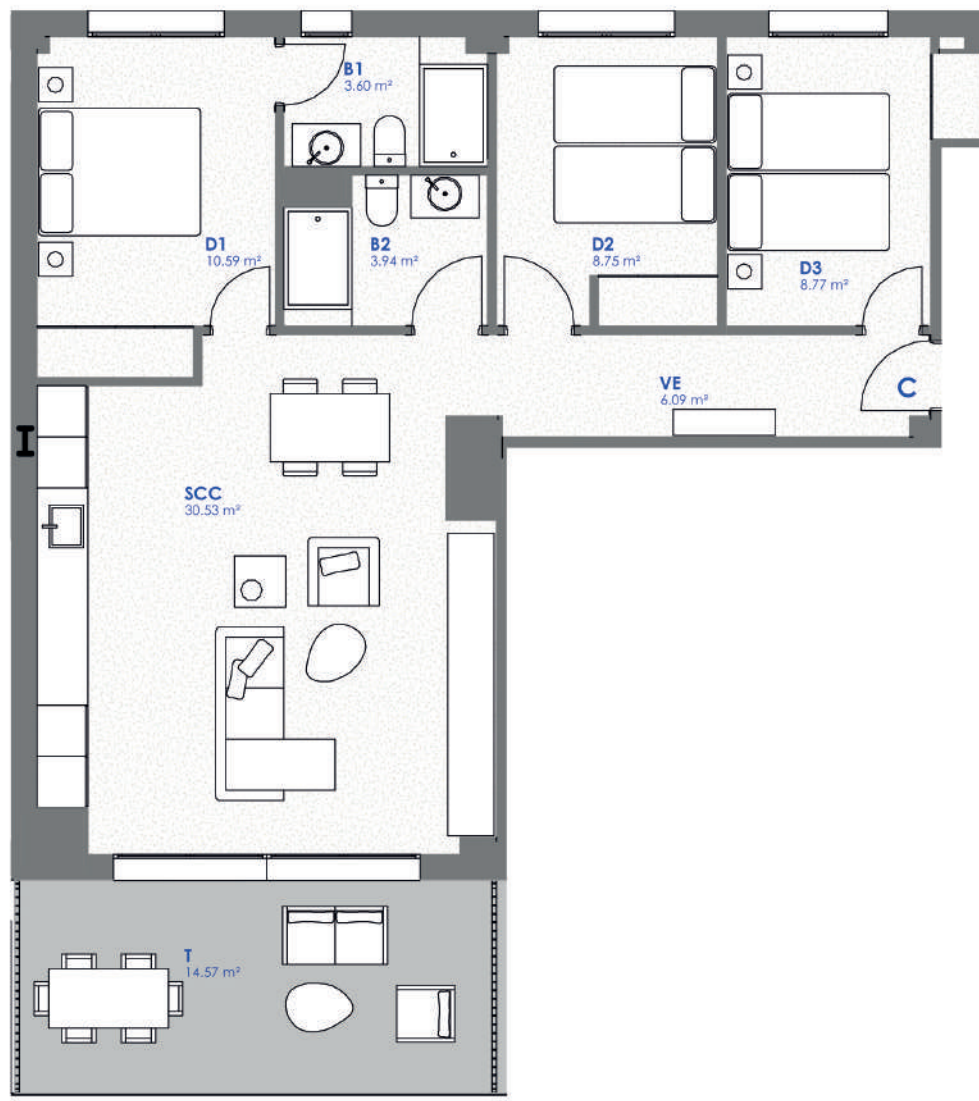

Le Blanc

ALCOSSEBRE · COSTA AZAHAR

Escala 1 : 75